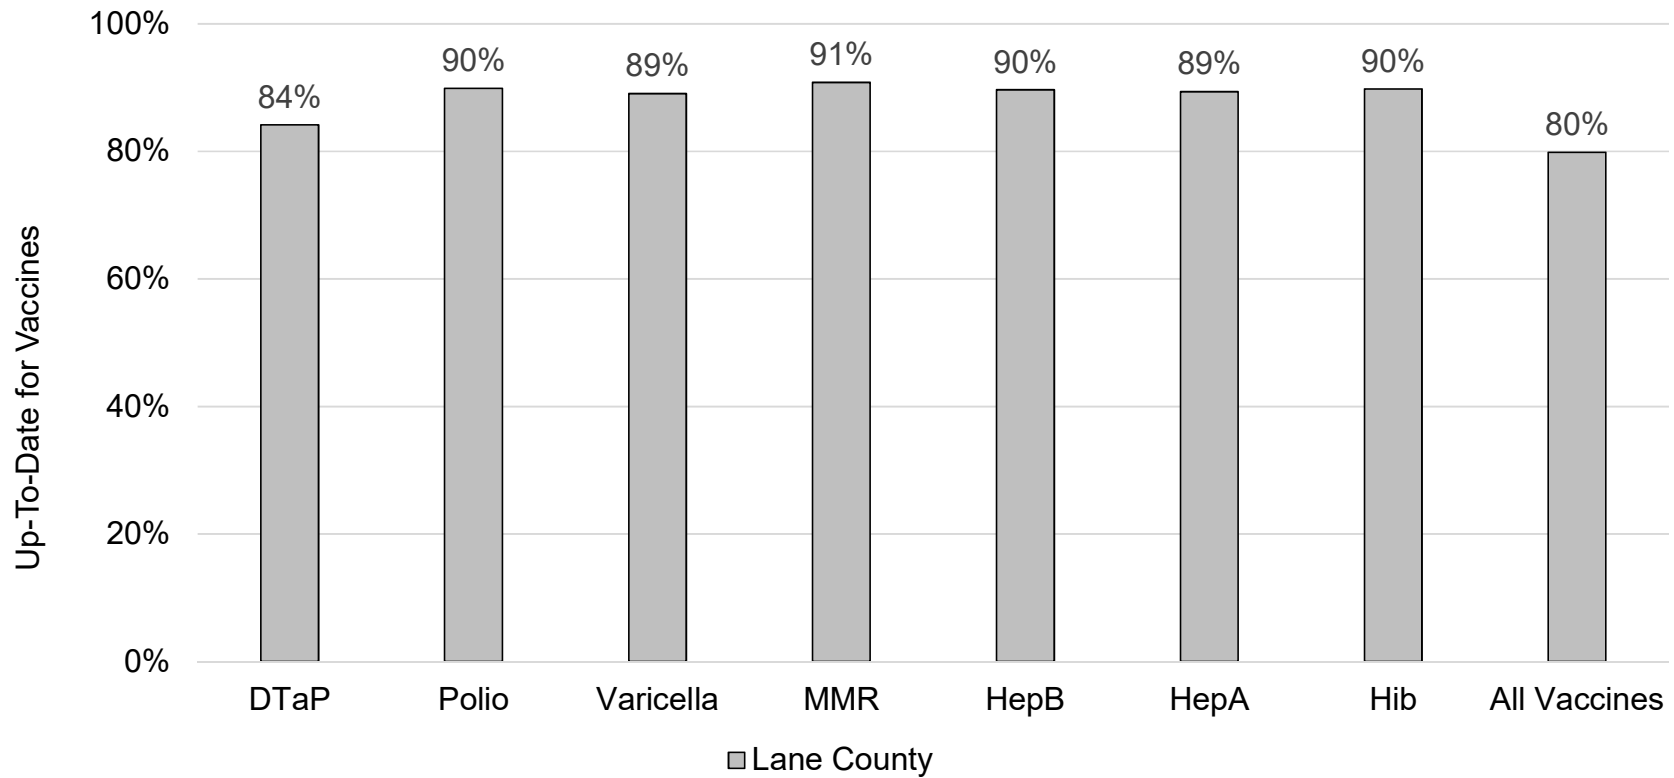

### How many kids younger than school-age\* are up-to-date on vaccines in your county?

\*Children age 19 months as of 01/16/2019 to 5 years as of 09/01/2018

Assessment date: 03/04/2019

Data source: Oregon Alert IIS

### Cuántos niños menores de edad escolar\* están al día con vacunas en su condado?

\*Niños de 19 meses de edad en 01/16/2019 hasta 5 años de edad

Fecha de evaluación: 03/04/2019

Fuente de datos: Oregon Alert