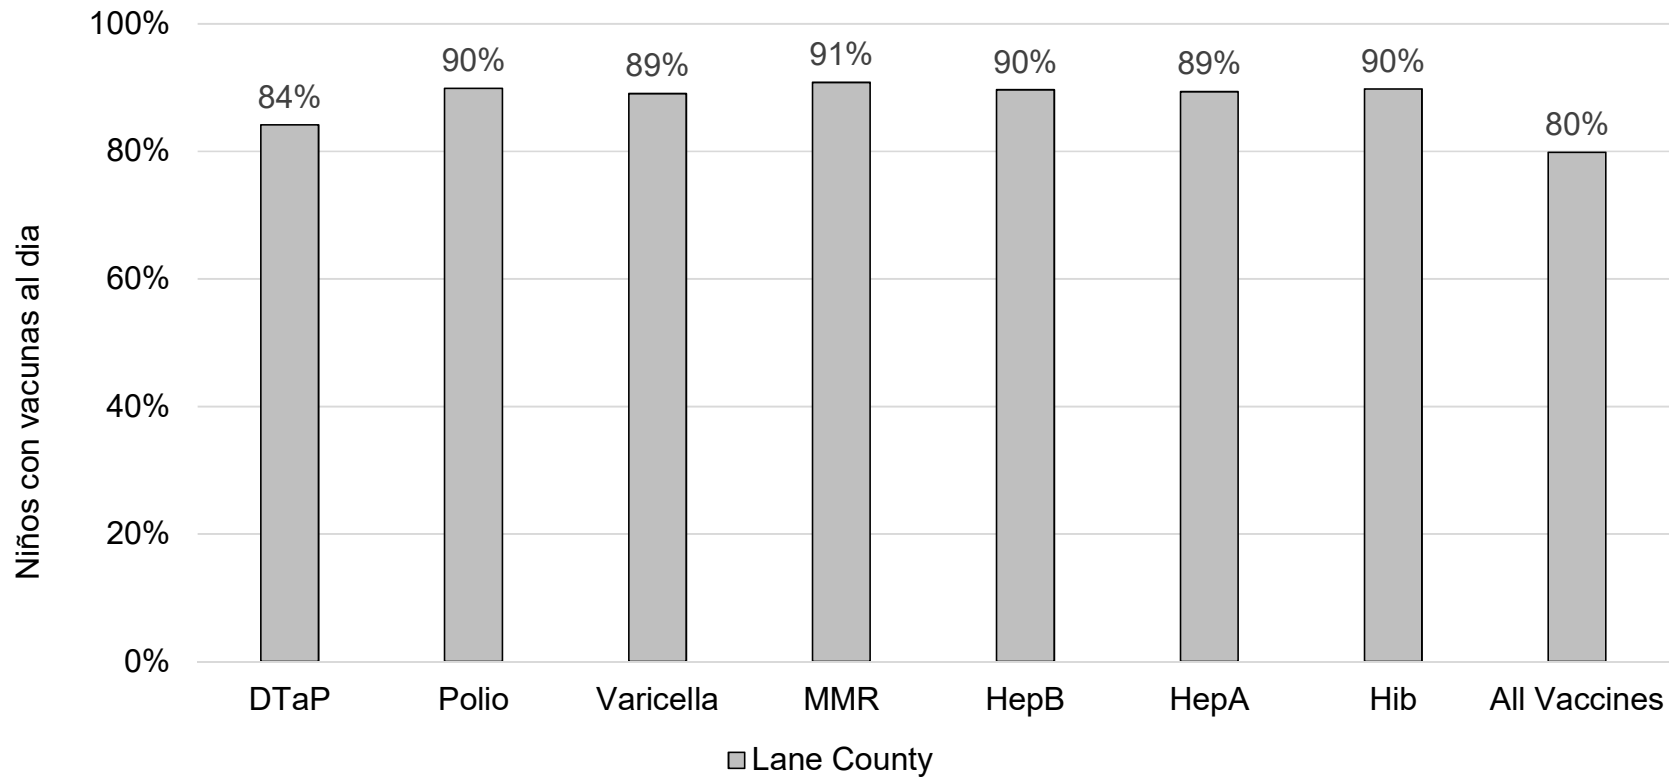

### How many kids younger than school-age\* are up-to-date on vaccines in your county?

\*Children age 19 months as of 01/16/2019 to 5 years as of 09/01/2018

Assessment date: 03/04/2019

Data source: Oregon Alert IIS

### Cuántos niños menores de edad escolar\* están al día con vacunas en su condado?

\*Niños de 19 meses de edad en 01/16/2019 hasta 5 años de edad

Fecha de evaluación: 03/04/2019

Fuente de datos: Oregon Alert