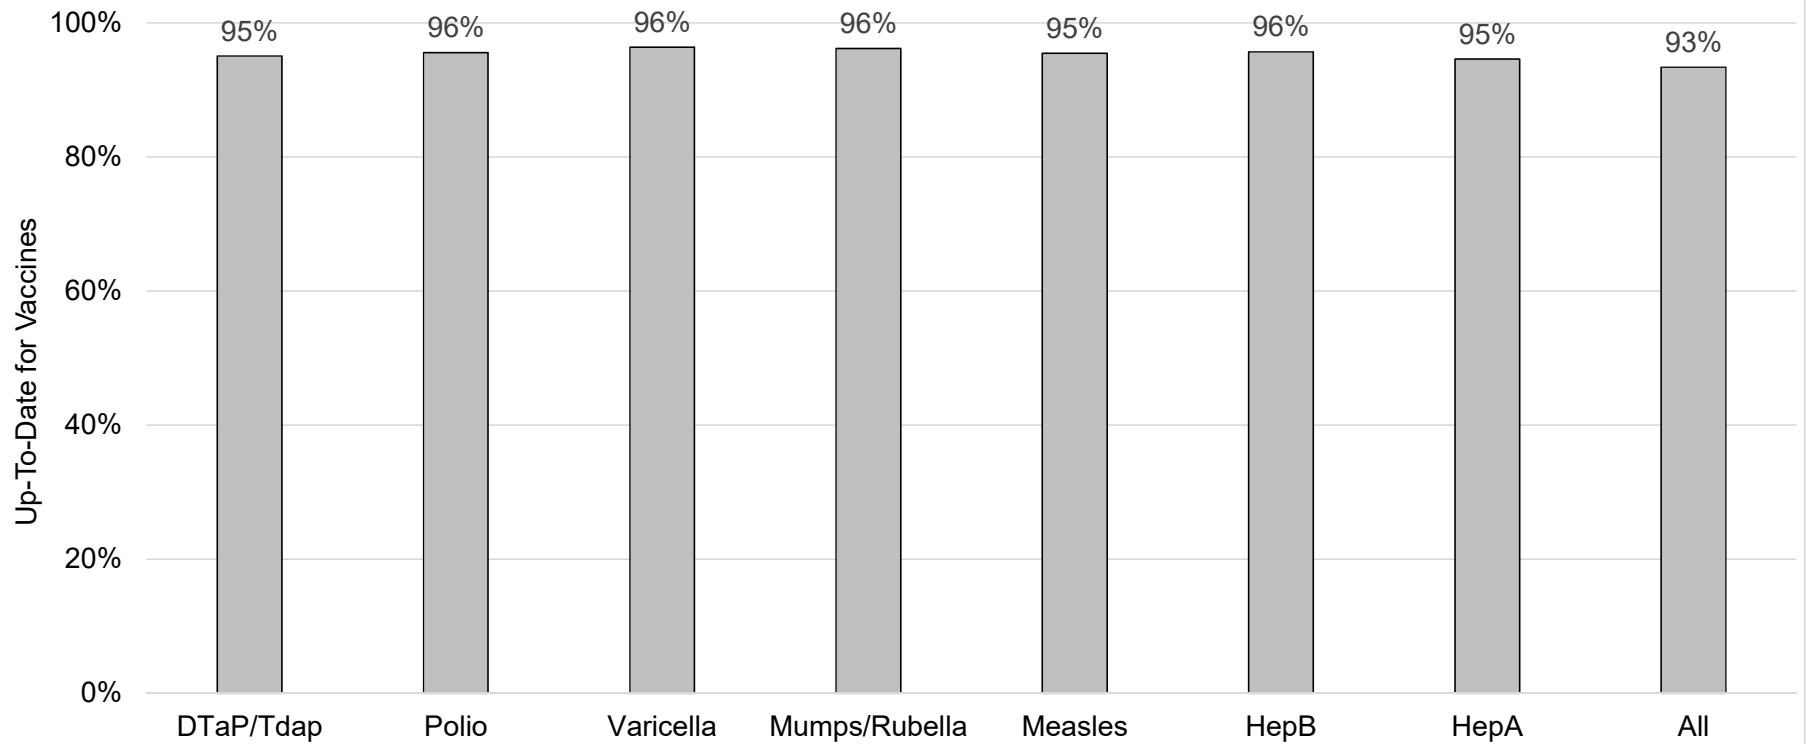

### Cuántos niños menores de edad escolar\* están al día con vacunas en su condado?

\*Niños de 19 meses de edad en 01/16/2019 hasta 5 años de edad

Fecha de evaluación: 03/04/2019

Fuente de datos: Oregon Alert

### How many school-age kids\* are up-to-date on vaccines in your county?

\*Kindergarten through 12th grade

Assessment date: 03/04/2019

Data source: Immunization Primary Review Summary Reports

■ Lane County